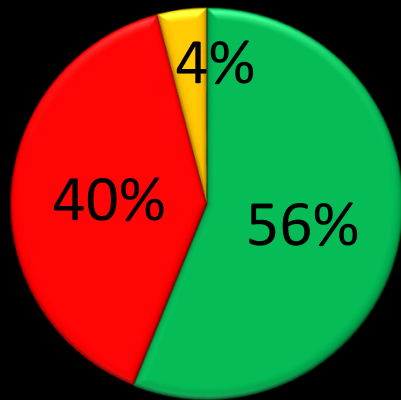

Repaircafé am Standort Jakobus

Statistische Daten aus dem Jahr 2022

Förderverein Jakobuskirche e.V. | www.jakobus-im-gurkenland.de

Reparatur-Erfolge

- erfolgreich repariert
- nicht repariert
- noch in Bearbeitung

Verteilung der Gerätearten

Verteilung der Einzugsgebiete