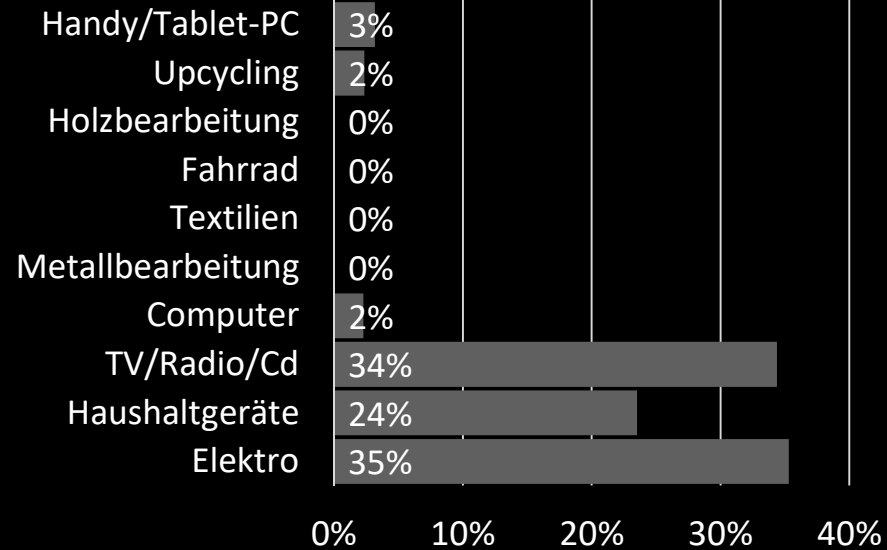

Repaircafé am Standort Jakobus

Statistische Daten aus dem Jahr 2022

Förderverein Jakobuskirche e.V. | www.jakobus-im-gurkenland.de

Reparatur-Erfolge

- erfolgreich repariert
- nicht repariert
- noch in Bearbeitung

Verteilung der Gerätearten

Verteilung der Einzugsgebiete